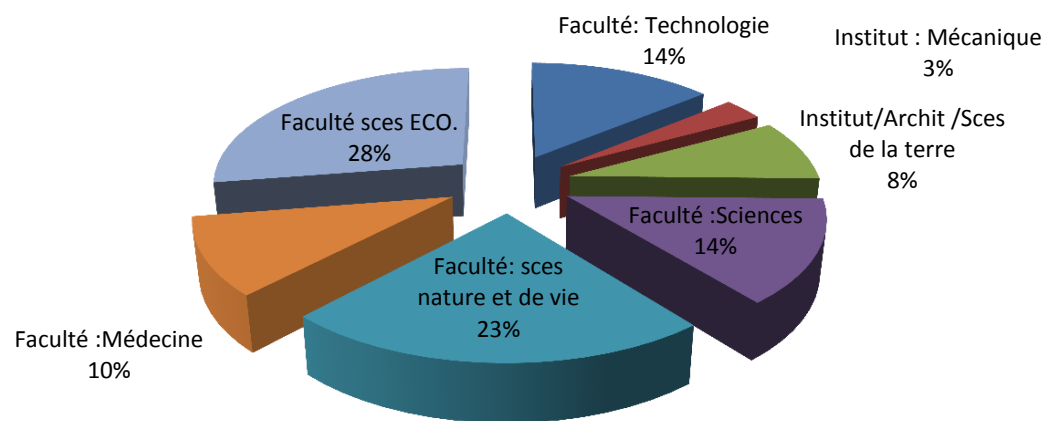

Diplômés de la Graduation 2017-2018

	licence LMD	Master LMD	CYCLE LONG	Total
Faculté: Technologie	696	347	0	1043
Institut : Mécanique	150	79	0	229
Institut/Archit /Sces de la terre	344	275	0	619
Faculté :Sciences	820	217	0	1037
Faculté: sces nature et de vie	1243	467	0	1710
Faculté :Médecine			776	776
Faculté sces ECO.	1595	460	0	2055
Total par cycle	4848	1 845	776	7 469

Diplômés de la Graduation 2017-2018

Diplômés de la Graduation 2017-2018