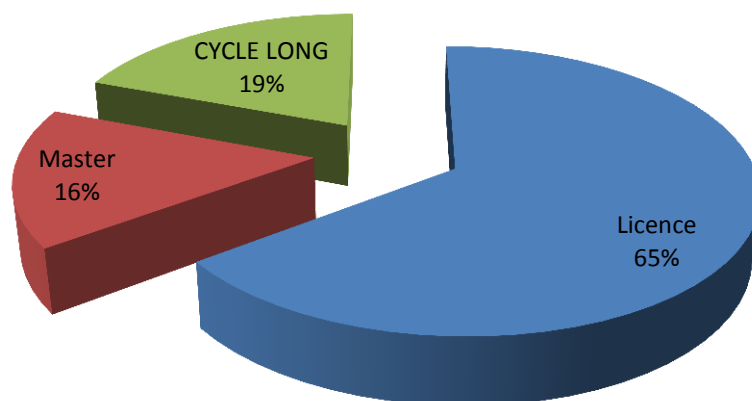

INSCRITS EN GRADUATION 2018/2019 *par cycle, et faculté,*

	LMD		Classique	INSCRITS EN GRADUATION
	Licence	Master	CYCLE LONG	
Faculté: Technologie	3142	848	0	3990
Institut : Mécanique	939	193	0	1132
Institut/Archit /Sces de la terre	1509	497	0	2006
Faculté :Sciences	3513	734	0	4247
Faculté: sces nature et de vie	4676	1466	0	6142
Faculté :Médecine	0	0	6324	6324
Faculté sces ECO.	7528	1503	0	9031
Total par cycle	21307	5241	6324	32872

INSCRITS EN GRADUATION 2018/2019

INSCRITS EN GRADUATION 2018/2019