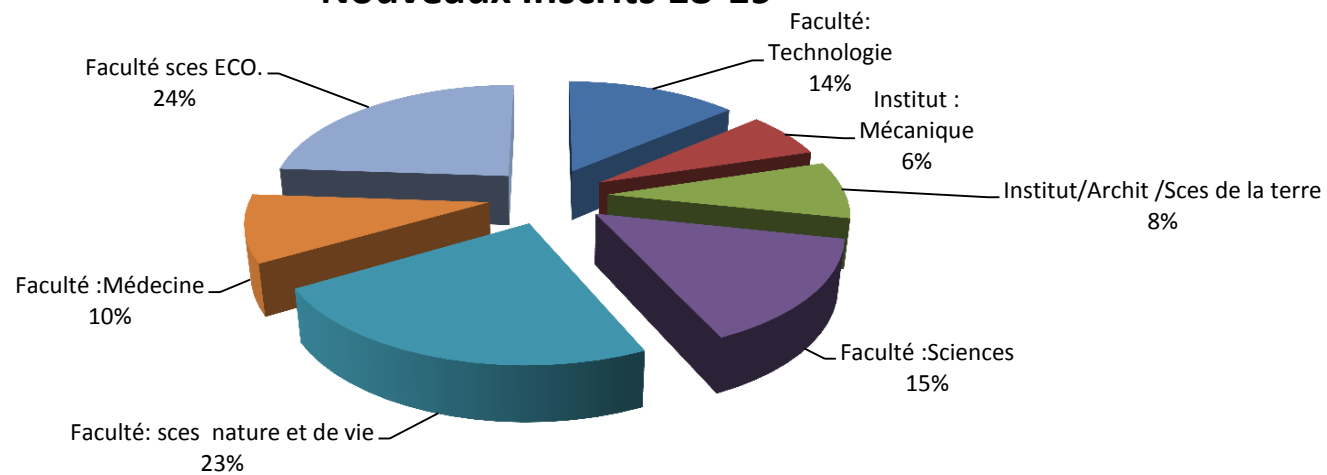

## ***Nouveaux Inscrits 18-19***

	licence LMD	Master LMD	CYCLE LONG	Total
Faculté: Technologie	869	440	0	<b>1309</b>
Institut : Mécanique	508	114	0	<b>622</b>
Institut/Archit /Sces de la terre	509	271	0	<b>780</b>
Faculté :Sciences	1025	402	0	<b>1427</b>
Faculté: sces nature et de vie	1339	892	0	<b>2231</b>
Faculté :Médecine			912	<b>912</b>
Faculté sces ECO.	1363	920	0	<b>2283</b>
<b>Total par cycle</b>	<b>5613</b>	<b>3 039</b>	<b>912</b>	<b>9 564</b>

### Nouveaux Inscrits 18-19