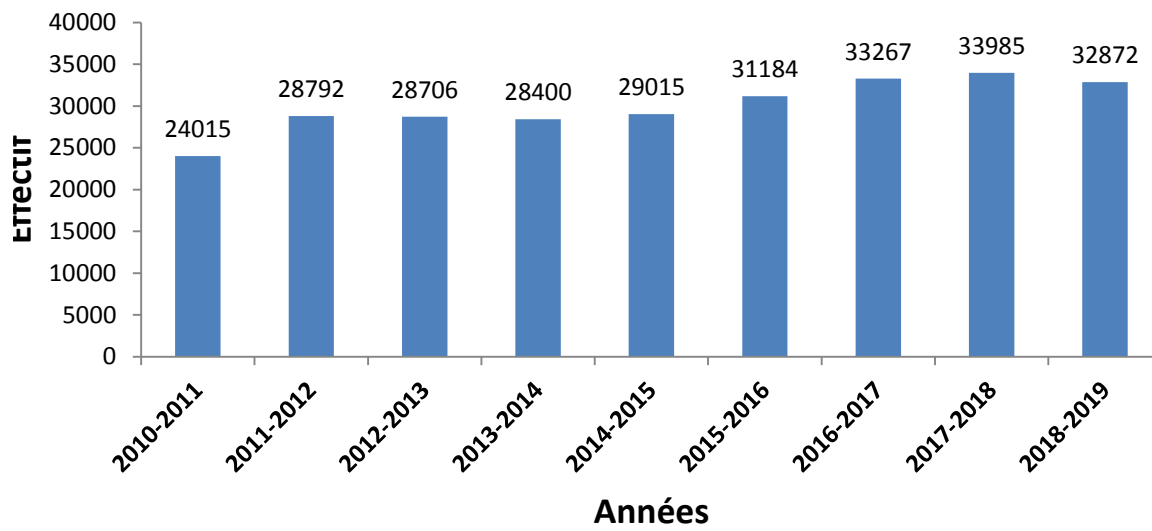

Evolution de l'effectif de la Graduation depuis 2010

| | |
|------------------|--------------|
| 2010-2011 | 24015 |
| 2011-2012 | 28792 |
| 2012-2013 | 28706 |
| 2013-2014 | 28400 |
| 2014-2015 | 29015 |
| 2015-2016 | 31184 |
| 2016-2017 | 33267 |
| 2017-2018 | 33985 |
| 2018-2019 | 32872 |

Effectif

Evolution de l'effectif de la Graduation depuis 2010

Graduation

15 2015-2016 2016-2017 2017-2018 2018-2019

is